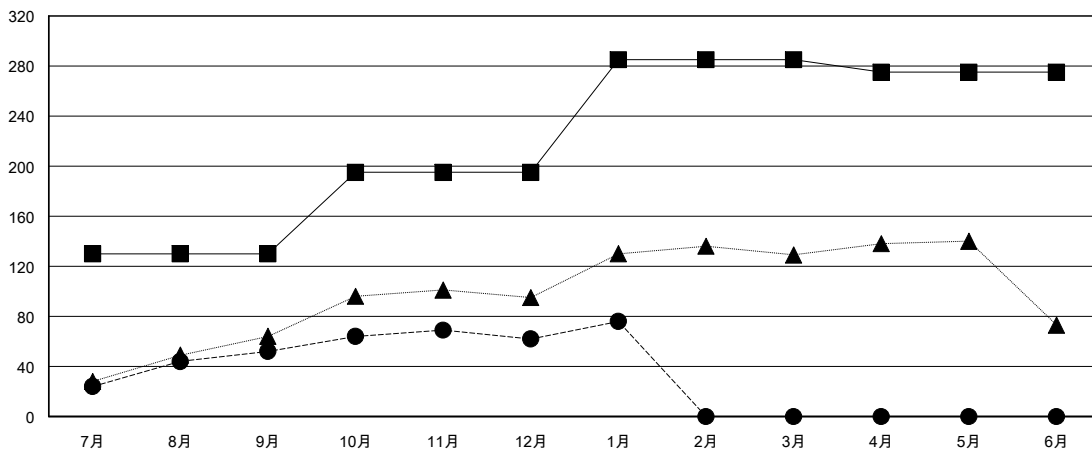

MONTHLY MEMBERSHIP PROGRESS REPORT

District 332 D

Results as of: 1/31/2017

GMT: Masayuki Kaneko

地域 JAPAN

GMT会則地域

クラブ				名			
結果: 2016-2017				結果: 2016-2017			
四半期	新クラブ目標	新クラブ	解散クラブ	四半期	新会員 (再入会と転入を含めない) 純増目標	新会員 (再入会と転入を含めない) 実際	退会者 (転籍を含む) 実際
7月/8月/9月	0	0	0	7月/8月/9月	130	83	31
10月/11月/12月	1	0	0	10月/11月/12月	65	41	31
1月/2月/3月	0	0	0	1月/2月/3月	90	20	6
4月/5月/6月	0	0	0	4月/5月/6月	-10	0	0

新クラブ目標及び実績累計

会員目標及び実績累計

解散クラブ: 0	51 CLUBS OF 72 一名以上の新会員を登録	男女別
退会者	会員累計データを見るには、ここをクリック ク	男性 1,967 (76.39%)
物故会員 19		女性 608 (23.61%)
クラブ解散 0		世帯主/家族会員合計 1,039
その他 49		国際会費半額の家族会員 558
合計 68		